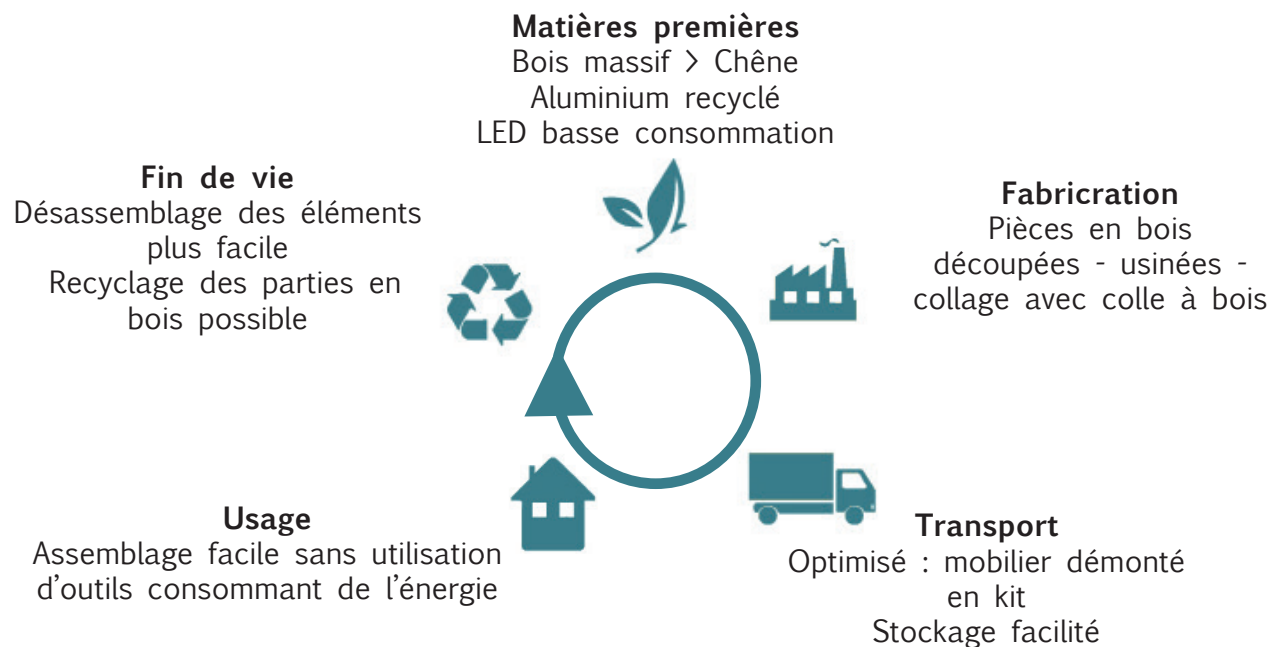

Les coins d'une pièce, discrets, mais fort potentiel !

Rappel écorce des arbres

Chaque lame de bois tourne autour d'un axes afin d'ouvrir ou fermer le module - cela permet de gérer son éclairage

MODULE ÉTEINT

MODULE ALLUMÉ

Changer de posture !

Performances Environnementales

Le + pour Maisons du Monde

Un produit qui par d'une même base pour tous : 4 murs entourant une pièce de forme carrée/ rectangulaire. C'est donc un élément qui pourra trouver sa place n'importe où !

Le triangle = symbole de l'équilibre

Travail sur les matière premières

Diminution de l'impact matériaux
Utilisation de matières renouvelables
Optimisation quantité de matière utilisée

Bois massif > Chêne