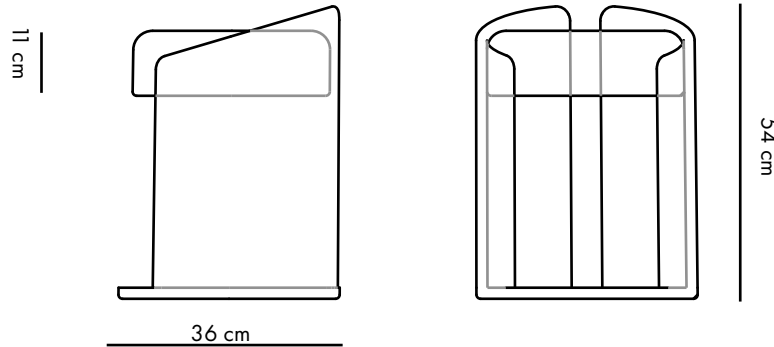

## Présentation

Ce tabouret dans le style Hygge est fait de trois planche de bois recyclés dont deux cintrés. L'assise est fait en mousse de polyester recyclé pour le rembourage. Celui-ci permet a sont utilisateur de ranger un objet souple (plaid, couette, coussin...) sous l'assise sans le salir.