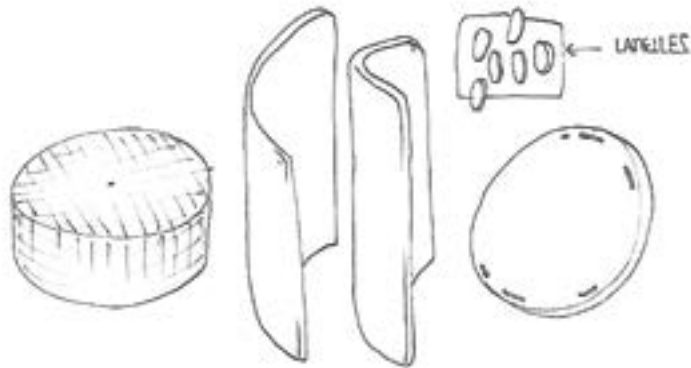

Tabouret Foehn

Performance environnemental

- -Bois issue de forêt gerer durablement (certifié PEFC).
- -Laine biologique pour le revetement de l'assise.
- -Mousse de polyester recyclé pour le rembourage de l'assise.
- -Objet montable et démontable pour faciliter son transport et favoriser le recyclage.

4 Pieces dont 3 en bois.