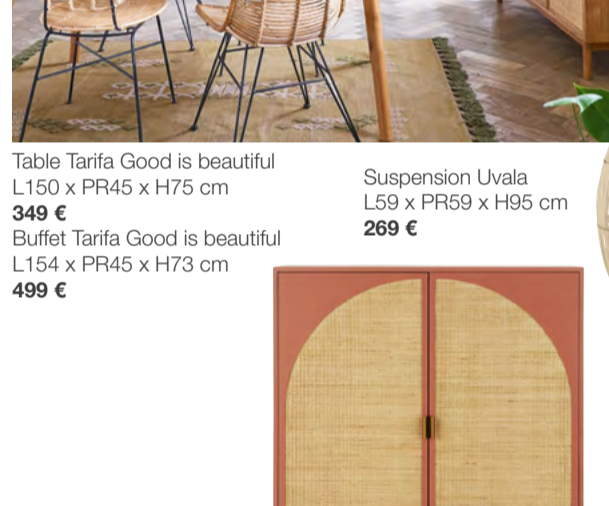

MAISON D'AILLEURS - INDOOR

Inspiration nomade, couleurs minérales et bois clair, on adopte la vie de bohème.

Table Tarifa Good is beautiful L150 x PR45 x H75 cm 349 €
Buffet Tarifa Good is beautiful L154 x PR45 x H73 cm 499 €

Suspension Uvala L59 x PR59 x H95 cm 269 €

Cabinet Tarifa L95 x PR40 x H145 cm 419 €

Bureau Tarifa L115 x PR60 x H90 cm 299 €