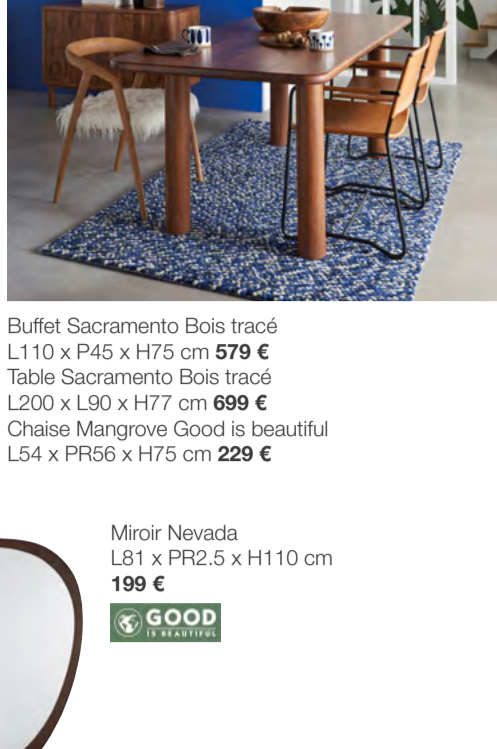

Buffet Sacramento Bois tracé L110 x P45 x H75 cm 579 €
Table Sacramento Bois tracé L200 x L90 x H77 cm 699 €
Chaise Mangrove Good is beautiful L54 x PR56 x H75 cm 229 €

Lancement du nouveau catalogue Printemps-Eté 2022

Depuis 10 ans maintenant, Maisons du Monde récite de une offre dédiée aux professionnels. Ainsi ce service BUSINESS, dispose de ses 35 experts dBtoB et du mobilier professionnel, donne du style et optimise les projets d'ouverture et de rénovation d'hôtels, bars, restaurants, bureaux, (etc...).

Un catalogue exclusif de mobilier 100% professionnel

A l'occasion de la sortie de la nouvelle édition de son catalogue dédié, Maisons du Monde BUSINESS dévoile ses inspirations pour meubler et décorer tous les espaces pro, afin de créer des univers uniques et chaleureux pour clients, collaborateurs et tout autre public.

MAISON EDEITEUR - INDOOR

Quand l'indigo réveille de ses notes arty le design épuré d'un mobilier en bois.

- Table basse Sacramento Bois tracé L145 x L85 x H35 cm 369 €
  Canapé Jeff FSC L190 x PR88 x H77 cm 1 599 €
  Fauteuil Cinamon FSC L68 x P79 x H78 cm 599 €
  Etagère Sacramento L90 x P37 x H180 cm 799 €