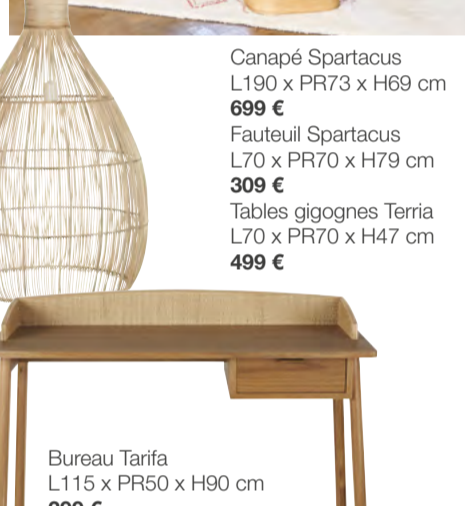

MAISON D'AILLEURS - INDOOR

Inspiration nomade, couleurs minérales et bois clair, on adopte la vie de bohème.

Canapé Spartacus L190 x PR73 x H69 cm 699 €
Fauteuil Spartacus L70 x PR70 x H79 cm 309 €
Tables gignones Terria L70 x PR70 x H47 cm 499 €

Cabinet Tarifa L95 x PR40 x H145 cm 419 €

Bureau Tarifa L115 x PR60 x H90 cm 299 €