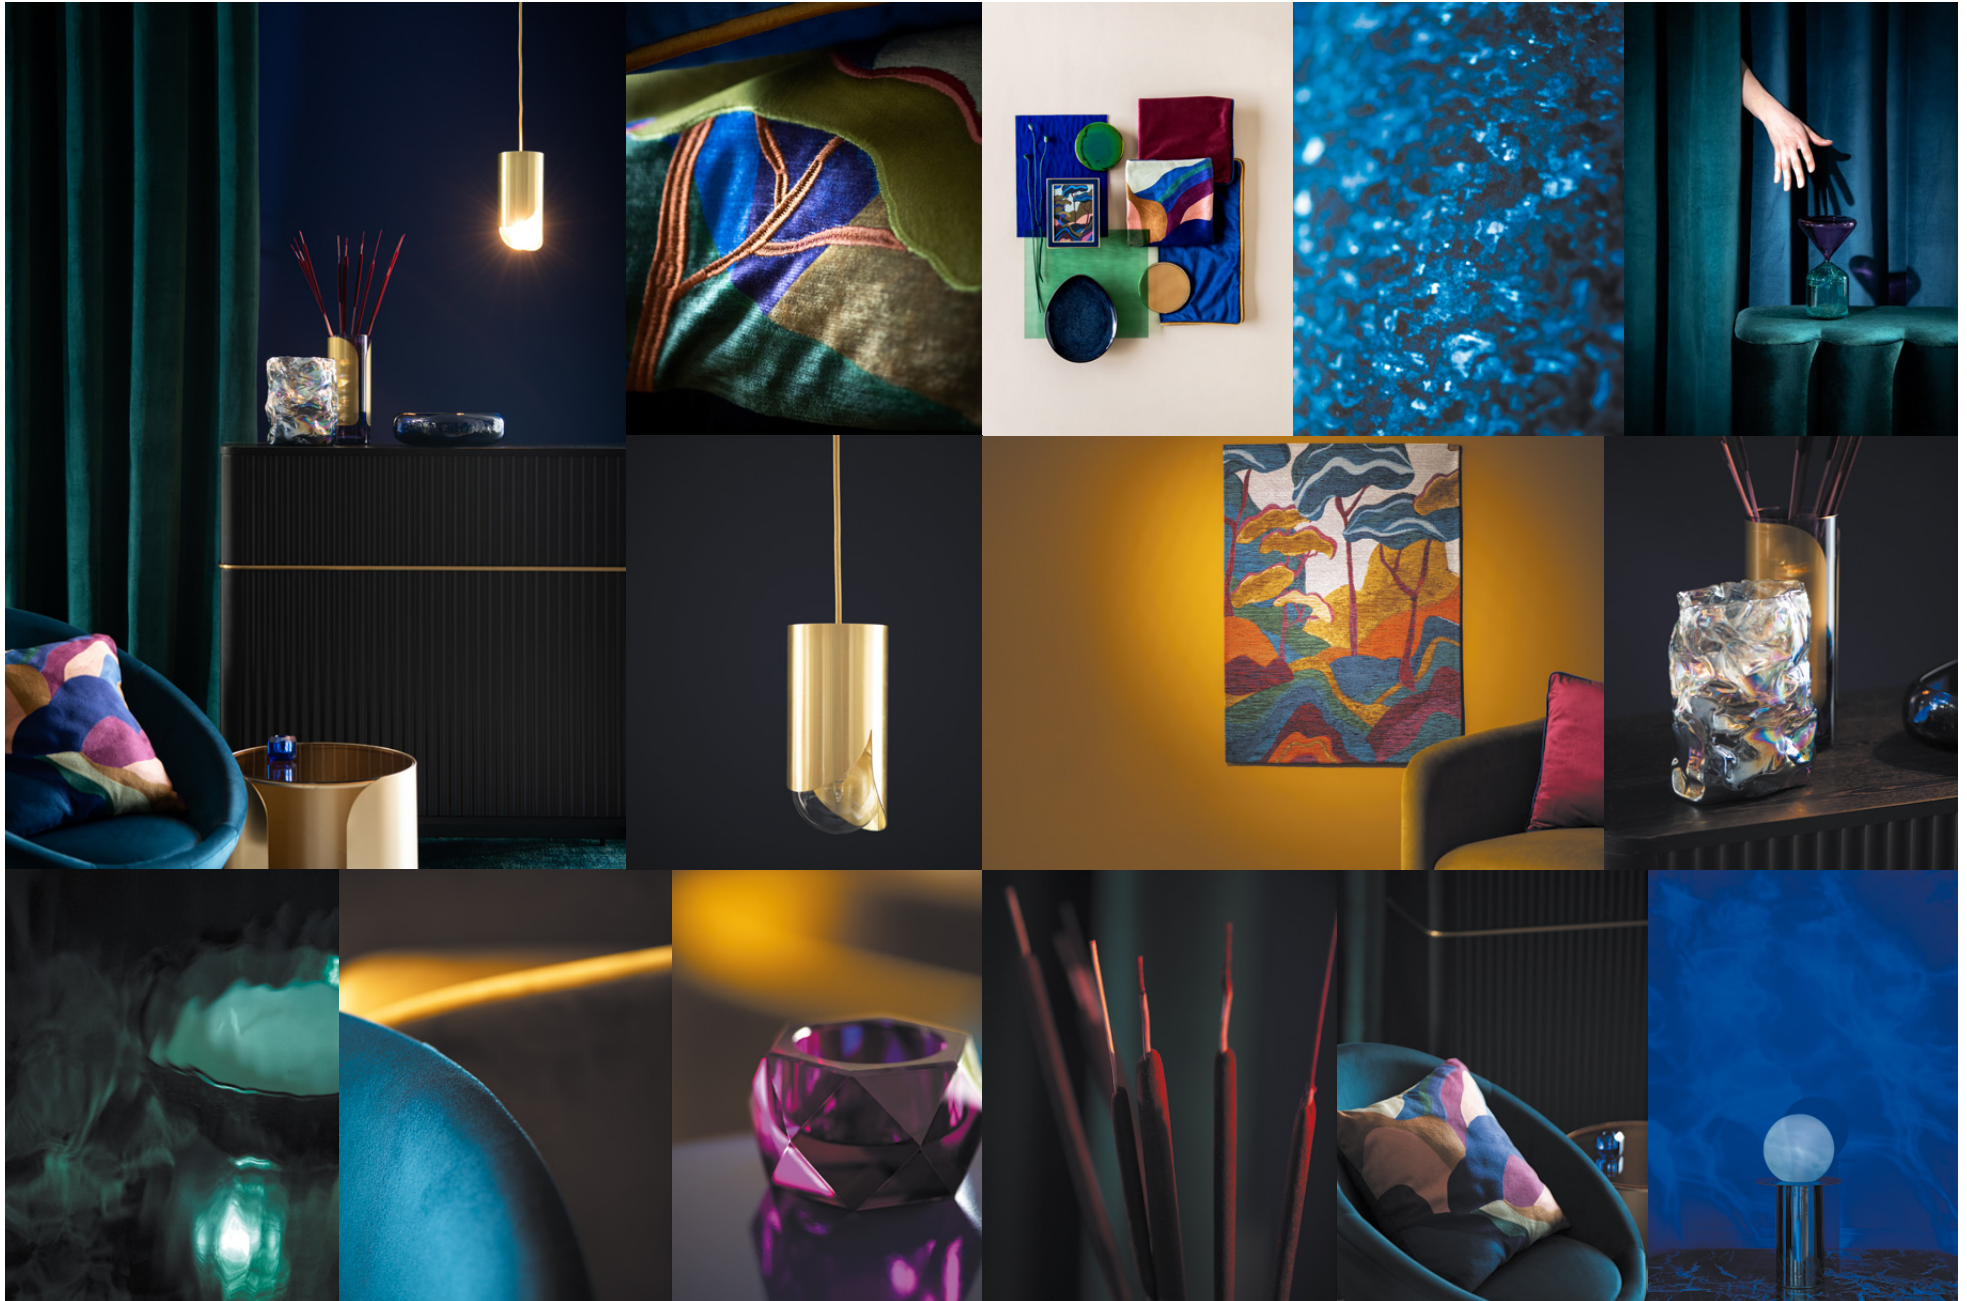

## S'échapper hors du temps

Nereid, c'est un univers onirique et poétique qui inspire des paysages abstraits, riches en couleurs et en matières reliefées. Un monde entre rêve et réalité qui donne vie à des créations futuristes jouant avec l'iridescence colorée du verre et la modernité du métal.