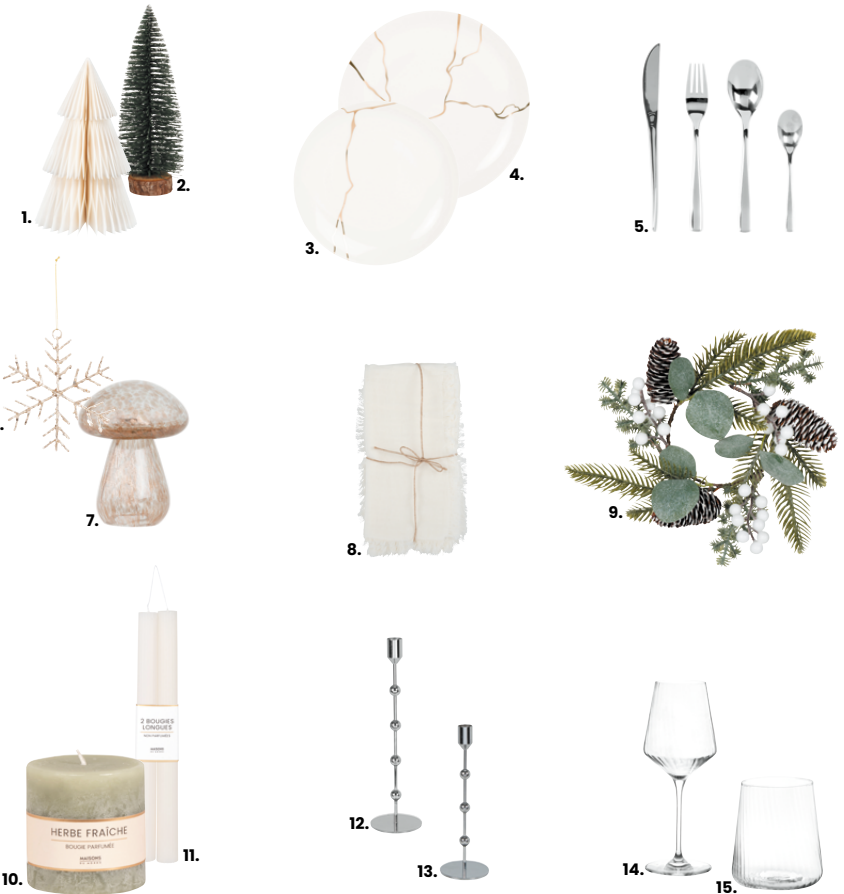

TABLE DE FÊTE MINIMALISTE

1. Sapin Papier L14 x PR14 x H23 cm **14,99€** - 2. Sapin tradi GM Plastique L11,5 x PR11,5 x H30,5 cm **6,99€** - 3. Assiette à dessert KINTSUGI Grès Ø20,8 x H2,2 cm **6,99€** - 4. Assiette plate KINTSUGI Grès Ø26,8 x H2,5 cm **7,99€**
  5. Coffret couverts SILVER Inox L26 x PR15 x H6 cm **59,99€** - 6. Flocon de neige Fer L12 x PR0,3 x H12 cm **2,99€**
  7. Décoration FORESTA Verre Ø10 x H12,5 cm **21,99€** - 8. Ensemble 2 serviette SAPARI Coton - **Coton bio** L45 x H45 cm **9,99€** - 9. Couronne natural Plastique L18 x PR3 x H18 cm **5,99€** - 10. Bougie verte Ø7 cm **3,99€**
  11. Bougie longue L4,5 x PR2,2 x H24,5 cm **2,99€** - 12. Bougeoir argent G Fer Ø7,8 x H28,8 cm **14,99€** - 13. Bougeoir argent M Fer Ø7,8 x H23,8 cm **12,99€** - 14. Verre à pied AVANT-GARDE Verre - **Made in Europe** Ø8 x H23 cm **4,99€** - 15. Gobelet AVANT-GARDE Verre - **Made in Europe** Ø9 x H10 cm **2,99€**

L'Ensemble 2 serviette SAPARI, le verre à pied et le Gobelet AVANT-GARDE font partie de notre sélection
GOOD IS BEAUTIFUL.