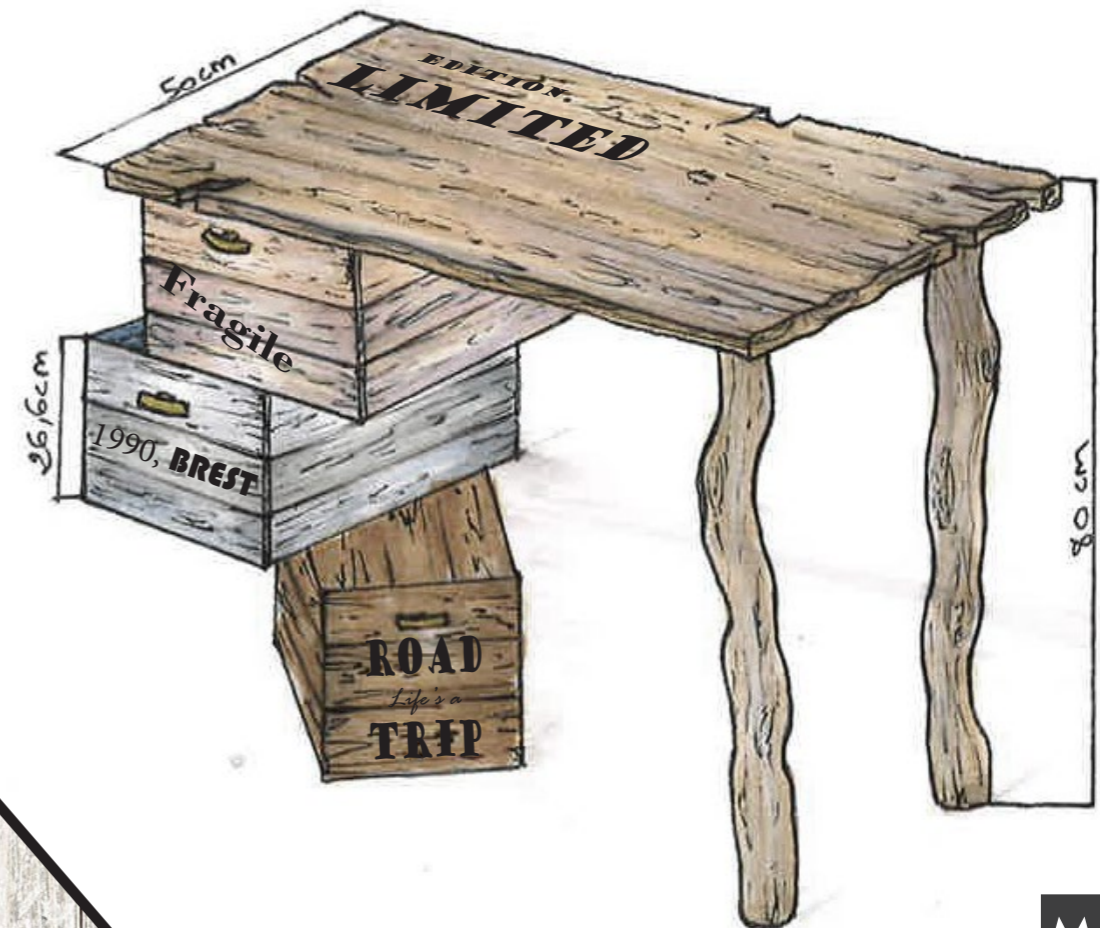

PRÉSENTATION.

Le bureau

DEEP FOREST

Ambiance cabane

Naturel

Coloré

Inspiration

- rustique - nature - voyage -

Deep FOREST est un bureau s'inspirant de l'esprit *cabane*, tout en ayant une pointe de modernité (avec ses écritures et son aspect coloré).

Avec son plateau en *bois de récupération* coloré d'une peinture à l'eau éco-reposable, cela garantit le respect de l'environnement.

Ses deux pieds et ses trois tiroirs indépendants sont facilement assemblables et offre un aspect ludique pour les plus jeunes.

**MAISONS
DU MONDE**

DEEP FOREST

Eco-conception

- Le bureau Deep FOREST est constitué d'un **plateau en bois de récupération** effet coloré ou naturel. **Les planches du plateau sont collées entre elles puis visées** (en aluminium) en dessous avec deux planches.
- Les deux pieds s'emboîtent dans une des deux planches visées.
- Pour les tiroirs, on peut les disposer à notre guise.**