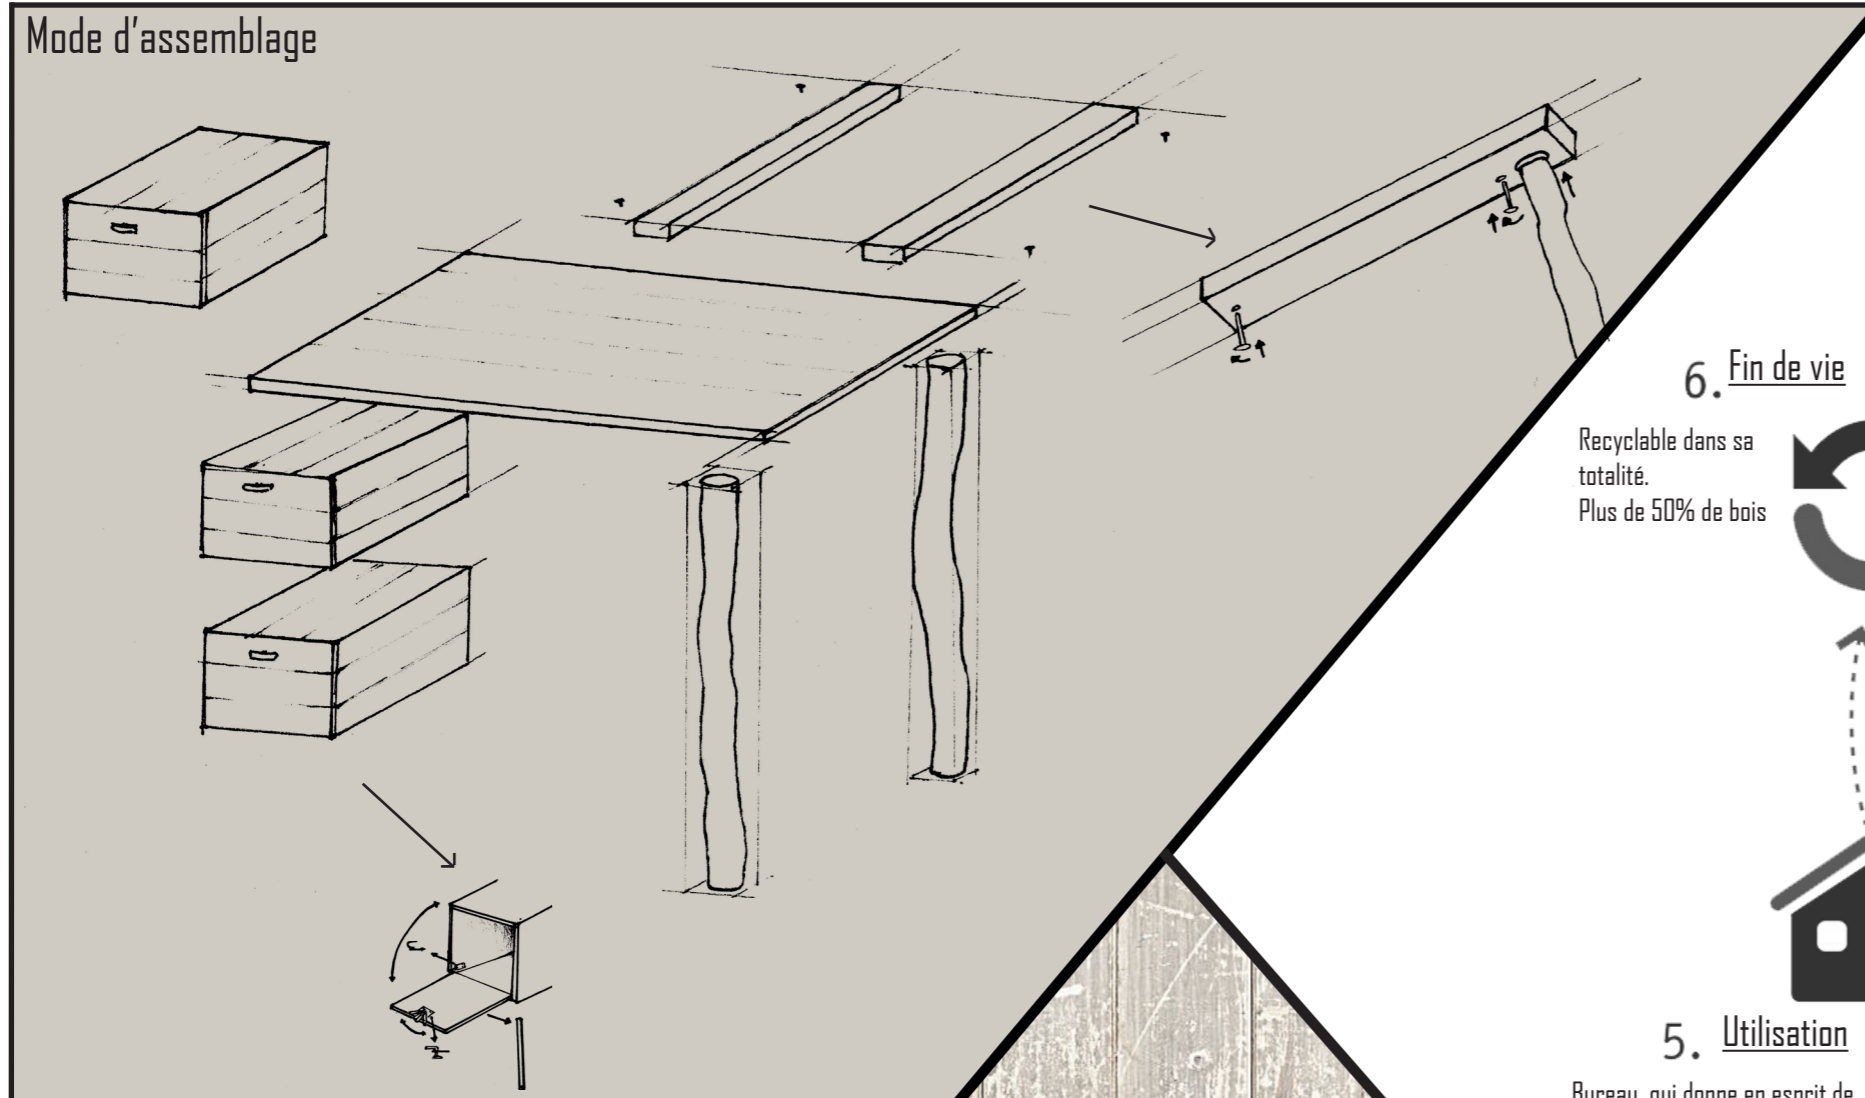

Deep FOREST est un bureau s'inspirant de l'esprit *cabane*, tout en ayant une pointe de modernité (avec ses écritures et son aspect coloré).

Avec son plateau en *bois de récupération* coloré d'une peinture à l'eau éco-reposable, cela garantit le respect de l'environnement.

Ses deux pieds et ses trois tiroirs indépendants sont facilement assemblables et offre un aspect ludique pour les plus jeunes.

**MAISONS
DU MONDE**

DEEP FOREST

Eco-conception

- Le bureau Deep FOREST est constitué d'un **plateau en bois de récupération** effet coloré ou naturel. **Les planches du plateau sont collées entre elles puis visées** (en aluminium) en dessous avec deux planches.
- Les deux pieds s'emboîtent dans une des deux planches visées.
- Pour les tiroirs, on peut les disposer à notre guise.**