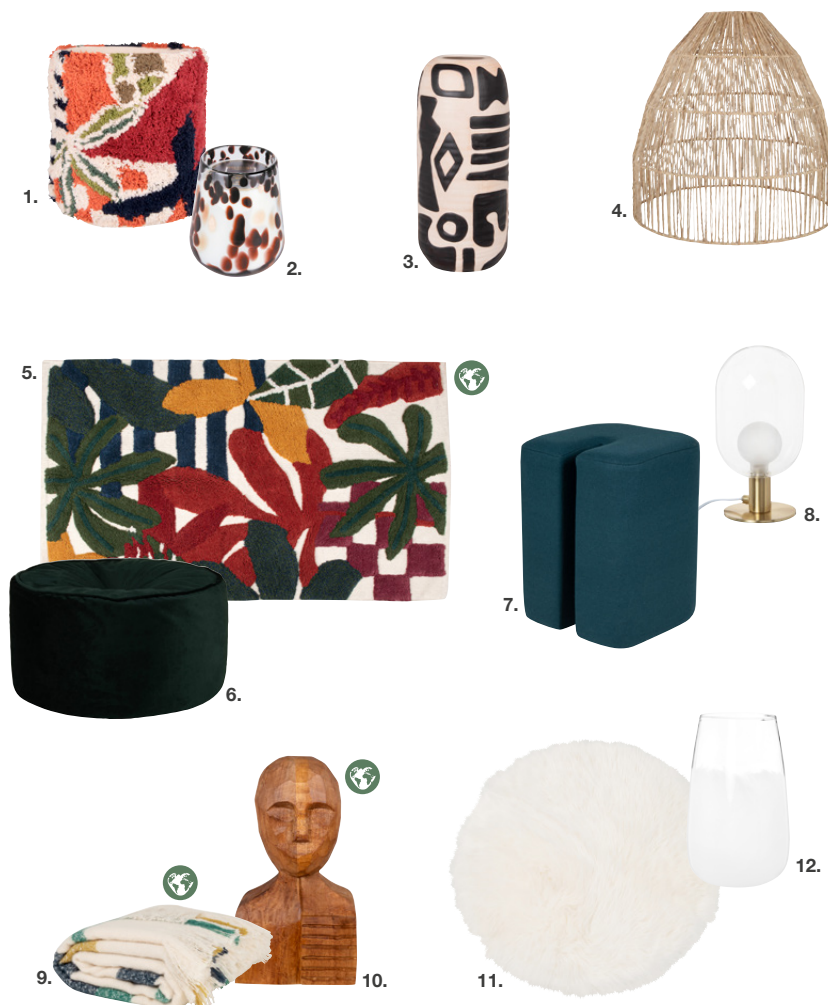

IDEE REGALO SOTTO I 50 €

1. Cestino Shanti in cotone L23 x PR23 x A25 cm **32,99 €** - 2. Candela Leo Ø13 x A16 cm **49,99 €** - 3. Vaso Victoria in porcellana Ø16,3 cm x A34,5 cm **39,99 €** - 4. Sospensione Lisie in iuta L40 x PR40 x A40 cm **42,99 €** - 5. Tappeto Campana in cotone L60 x A90 cm **39,99 €** - 6. Pouf rotondo Gavin in poliestere L46 x PR46 x A27,5 cm **29,99 €** - 7. Sgabello blu Reka in lana L29 x PR29 x A38,5 cm **44,99 €** - 8. Lampada Gelule smocky dorata in vetro L11,5 x PR11,5 x A21 cm **34,99 €** - 9. Plaid Kinga in poliestere L150 x A200 cm **49,99 €** - 10. Busto Woody in legno L14,5 x PR11,5 x A24,5 cm **39,99 €** - 11. Tappeto Lapona in acrilico L90 x A90 cm **45,99 €** - 12. Vaso Nina in vetro L16 x PR16 x A26 cm **39,99 €**