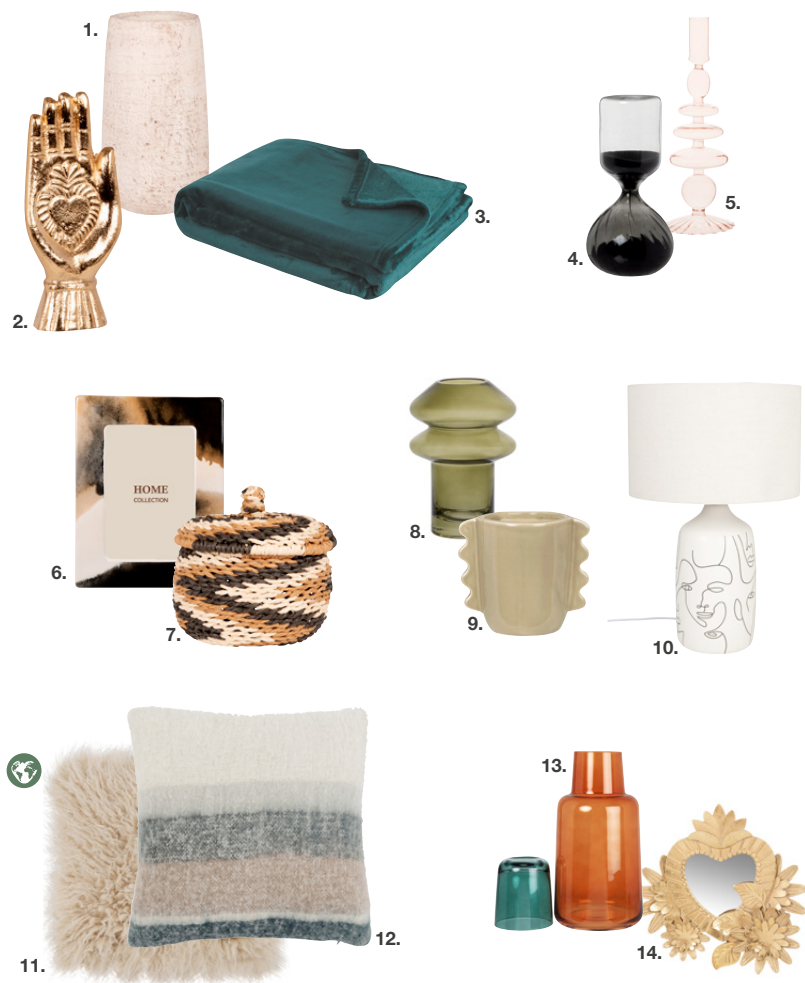

IDEE REGALO SOTTO I 30 €

1. Vaso Pardoux in terracotta Ø14 x A24 cm **14,99 €** - 2. Decorazione mano dorata in alluminio L7,5 x PR3,5 x A17,5 cm **19,99 €** - 3. Plaid verde Elise in poliestere L130 x A180 cm **19,99 €** - 4. Clessidra Elia in vetro L5,4 x PR7,8 x A16,1 cm **15,99 €** - 5. Partacandela Neal in vetro L9 x PR9 x A26 cm **19,99 €** - 6. Cornice Ussetl in ceramica L17 x A22 cm **16,99 €** - 7. Cestino Lilo in corda L9 x PR9 x A6 cm **16,99 €** - 8. Vaso Dori in vetro Ø12 x A17,5 cm **16,99 €** - 9. Candela Kumba L8 x A9 cm **12,99 €** - 10. Lampada Emilkya in ceramica L25 x PR25 x A39 cm **29,99 €** - 11. Fodera de cuscino Floriz in acrilico e poliestere L40 x A40 cm **19,99 €** - 12. Fodera de cuscino Ussfah in acrilico L40 x A40 cm **15,99 €** - 13. Caraffa bicolore in vetro L11 x PR11 x A24 cm **22,99 €** - 14. Decorazione murale Nayeli in poliresina L21 x PR2 x A19 cm **14,99 €**