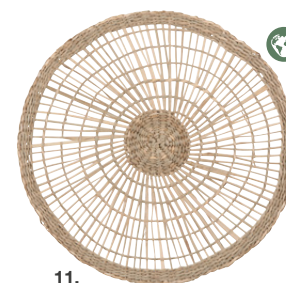

UNA TAVOLA DELLE FESTE NATURALMENTE AUTENTICA

1. 2.

3.

4. 5.

6.

7.

9. 10.

8.

11.

12. 13.

1. Flûte Aram in vetro L4,5 x A24 cm **4,29 €** - 2. Bicchiere da vino Jane in vetro L22 x PR8 x A8 cm **3,99 €** - 3. Tovaglioli ranawand - Lotto di 4 in cotone L42 x A42 cm **13,99 €** - 4. Candela Colorama grigio in vetro Ø7 x A7 cm **5,99 €** - 5. Candela Colorama verde in vetro Ø7 x A7 cm **5,99 €** - 6. Set di posate in acciaio L16 x PR7 x A24 cm **29,99 €** - 7. Piatto Ponty in porcellana L37 x PR20 x A3 cm **19,99 €** - 8. Tovaglia Azilise in cotone L37 x PR20 x A3 cm **39,99 €** - 9. Figurina di funghi in vetro L140 x A200 cm **22,99 €** - 10. Vaso in vetro L12,5 x PR10 x A10 cm **19,99 €** - 11. Tovaglietta Allette in giunco marittimo Ø35 cm **5,99 €** - 12. Piatto piano grigio in maiolica L3,5 x PR29,5 x A29,5 cm **7,59 €** - 13. Piatto da dessert grigio in maiolica L3,5 x PR2,5 x A22,5 cm **7,99 €**