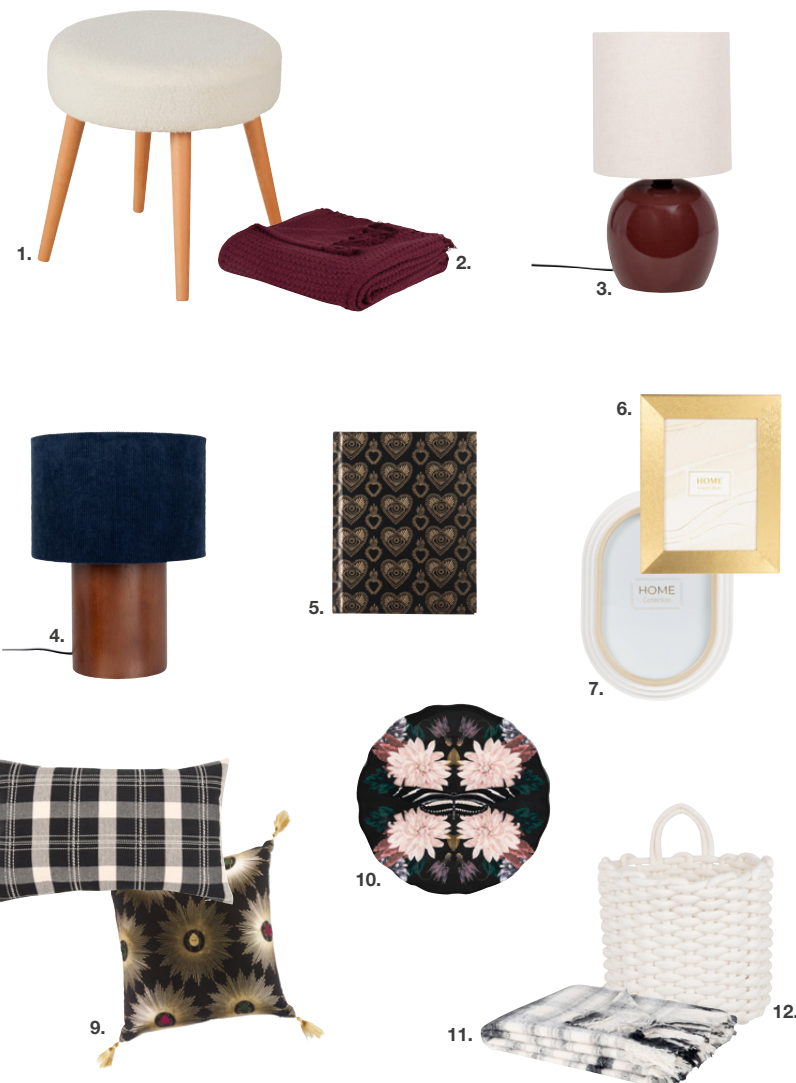

IDEE REGALO

Poiché Maisons du Monde desidera che le case siano tanto accoglienti quanto responsabili, tanto di tendenza quanto sostenibili, quest'anno vogliamo proporvi una selezione di regali Good is Beautiful con prodotti eco-sostenibili, realizzati in Europa o in modo da tutelare il know-how locale e non solo.

1. Pouf Pannoli in poliestere L45 x PR45 x A45 cm **59,99 €** - 2. Plaid Nash in cotone L160 x A210 cm **49,99 €** - 3. Lampada Maracasia in ceramica L21 x PR21 x A26 cm **22,99 €** - 4. Lampada Jazna in legno L25 x PR25 x A34 cm **59,99 €** - 5. Quaderno nero e oro in carta L14,8 x A14,8 cm **5,99 €** - 6. Cornice Lesnoye pannelli di fibre densità media L18 x PR1,5 x A23 cm **6,99 €** - 7. Cornice Casilda pannelli di fibre densità media L12,8 x PR1,6 x A17,7 cm **9,99 €** - 8. Fodera di cuscino Racaro in cotone L50 x A30 cm **10,99 €** - 9. Cuscino Csopella in cotone L45 x A45 cm **25,99 €** - 10. Piatto Kaleido in terracotta Ø27 x A3 cm **8,99 €** - 11. Plaid Marcillac in poliestere L130 x A170 cm **39,99 €** - 12. Cestino Bianca in cotone L22 x PR22 x A22cm **18,99 €**