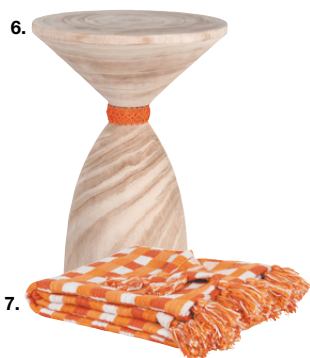

- 1.** Lampada a sospensione Loca Giunco marittimo L50 x PR50 x A25 cm **89,99 €** - **2.** Tela Cariras Legno L60 x PR2,5 x A75 cm **64,99 €** - **3.** Orologio Solana Ceramica L36,5 x PR3 x A37 cm **49,99 €** - **4.** Fodera per cuscino Monja Cotone L40 x A40 cm **12,99 €** - **5.** Portavasi Albal Dolomite L25,5 x PR25,5 x A30 cm **29,99 €** - **6.** Lampada Baiava Ceramica L36 x PR36 x A58,5 cm **89,99 €** - **7.** Cesto Cabecera Giacinto d'acqua L33 x PR33 x A25 cm **34,99 €** - **8.** Tavolo Bagoa Polietilene L140 x PR140 x A75 cm **999,00 €**

1.

2.

3.

4.

5.

6.

7.

8.

1. Specchio Andilla Bambù L79 x PR13,5 x A70 cm **79,99 €** - **2.** Lampada Albufera Ceramica L23 x PR23 x A45,5 cm **59,99 €** - **3.** Piatto piano Grenade Porcellana Ø27 x A3 cm **4,99 €**
4. Piatto da dessert Grenade Porcellana Ø19 x A2 cm **3,99 €** - **5.** Poltrona da pranzo Marambaia Metallo L56 x PR60 x A76 cm **149,00 €** - **6.** Tavolino da salotto Liviopi Legno L29 x PR29 x A43 cm **59,99 €** - **7.** Coperta Eloy Cotone L130 x A170 cm **49,99 €** - **8.** Tela Calenda Tela L65 x PR2,8 x A50 cm **39,99 €**