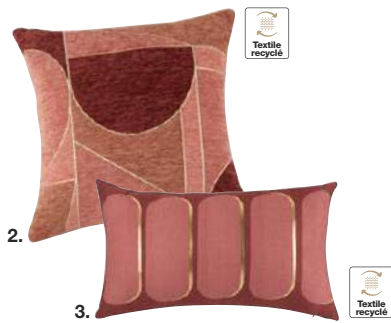

1.

2.

3.

4.

5.

6.

7.

1. Lampe Zisa en métal L25 x P25 x H36 cm **59,99 €** - 2. Suspension Uditoare en velours et polyester recyclé L30 x P30 x H21 cm **39,99 €** - 3. Table à dîner Caldera en bois certifié Ø120 x H77,6 cm **599 €**  
 4. Vase striés Parlerme en verre Ø9 x H25 cm **19,99 €** - 5. Vase Dina en grès Ø8,2 x H15,6 cm **7,99 €**  
 6. Miroir Borrello en panneau de fibres moyenne densité certifié L42 x P1,8 x H70 cm **59,99 €**  
 7. Tabouret bouclette Tito en bois Ø37 x H36 cm **59,99 €**

1. Table basse Caldera en bois certifié L140 x P60 x H30 cm **229 €** - 2. Housse de coussin Armeta en polyester L40 x H40 cm **13,99 €** - 3. Housse de coussin Aspra en polyester L50 x H30 cm **13,99 €** - 4. Fauteuil Future terracotta en velours et bois certifié L80 x P80 x H70 cm **529 €** - 5. Tabouret rose lago en polyester Ø36 x H42 cm **34,99 €** - 6. Bout de canapé Strie Katia en bois Ø35 x H40 cm **69,99 €** - 7. Vase Palermo en marbre Ø15 x H25 cm **69,99 €**