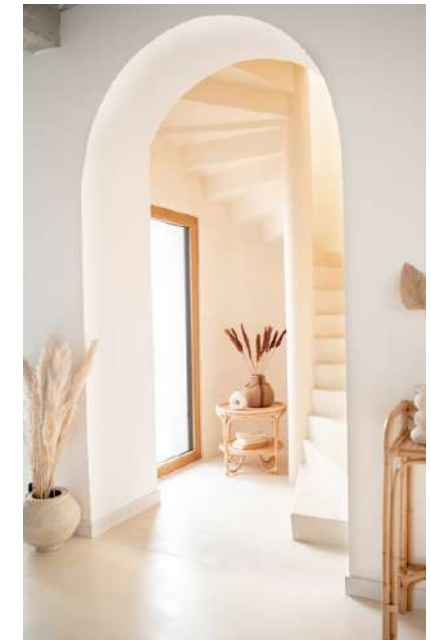

1. Console Tanja en rotin L100 x P35 x H85 cm **179 €** - 2. Lampe Aiguade en bois L18 x P18 x H71 cm **99,99 €** - 3. Vase Madaba en grès L19 x P19 x H20 cm **18,99 €** - 4. Vase Madaba bosselé en grès L16 x P16 x H32,5 cm **29,99 €** - 5. Vase végétal Madaba en bambou L24 x P24 x H24 cm **39,99 €** - 6. Assiette plate Jordanie en grès L27 x P27 x H3 cm **6,99 €** - 7. Assiette dessert Zonza en grès L21 x P21 x H0,1 cm **6,99 €** - 8. Chaise Natte en bois L45 x P55 x H86 cm **199 €**