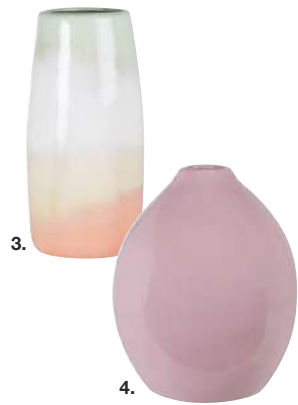

1. Panier Anglet en coton L40 x P40 x H45 cm **42,99 €** - 2. Jeté Eneko en coton biologique L150 x H200 cm **52,99 €** - 3. Suspension Naella en métal L23 x P23 x H30 cm **39,99 €** - 4. Housse de coussin Bayana en coton biologique L50 x H30 cm **12,99 €** - 5. Housse de coussin Brebes en polyester L40 x H40 cm **13,99 €** - 6. Housse de coussin Eneko en coton biologique L40 x H40 cm **12,99 €** - 7. Table basse Ocala en métal L110 x P60 x H43 cm **249 €** - 8. Bougie Suzanne en bougie L8,5 x H10 cm **11,99 €**

1. Arrosoir Anglet en fer L12,5 x P32 x H32 cm **29,99 €** - 2. Bougeoir bicolore Julien en verre L8 x P8 x H12,5 cm **10,99 €** - 3. Totem Izadia en verre L6,5 x P6,5 x H27 cm **22,99 €** - 4. Lampe Youngster en céramique L20 x P20 x H30,5 cm **29,99 €** - 5. Fauteuil Sandriho en acier L76 x P65 x H65 cm **199 €** - 6. Bout de canapé Mendy en métal L38 x P38 x H48 cm **29,99 €** - 7. Vase jaune Anglet en porcelaine L15,5 x P12 x H22 cm **19,99 €** - 8. Boîte Caye en porcelaine L12 x P12 x H11 cm **14,99 €**

1. Fauteuil de jardin Tilda en résine L77 x P78 x H78 cm **299 €** - 2. Bougie Lily en bougie Ø 9 cm **9,99 €**  
 3. Vase Byron en grès L11,5 x P11,5 x H30 cm **24,99 €** - 4. Vase Lande en porcelaine L14 x P14 x H17 cm **17,99 €** - 5. Table de jardin Chimane en rotin L79 x P79 x H41 cm **189 €** - 6. Gobelet Tie & Dye vert en verre L7 x P6,5 x H8,5 cm **4,99 €** - 7. Gobelet Tie & Dye rose en verre L7 x P6,5 x H8,5 cm **4,99 €**